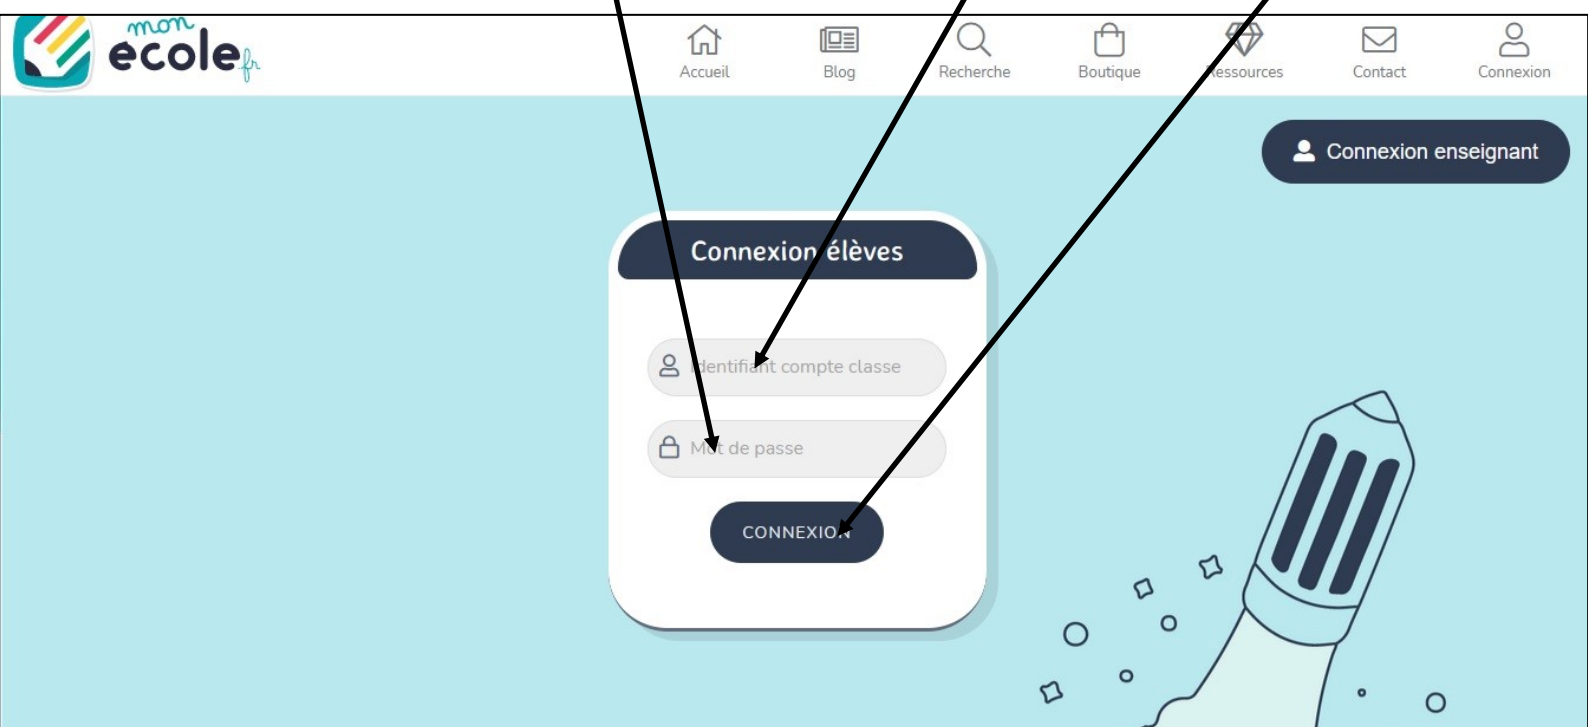

Bonjour à tous.

Cliquer sur le lien : <https://monecole.fr/>

Et cliquer ensuite sur **Elèves** ,

Ensuite, taper l'identifiant : cycle2-freinet .

Mot de passe : freinet .

Et se connecter.

Dans le cadre Groupe, cliquer sur **SALLE 1. CP**, puis sur le prénom de votre enfant.

Taper le code personnel : 111 (pour tous les élèves), et valider.

Vous avez accès au Petit Bureau de la semaine, avec le Rallye lecture et la Classe numérique.

Sur classe-numerique, vous aurez accès à plusieurs exercices à faire en ligne.