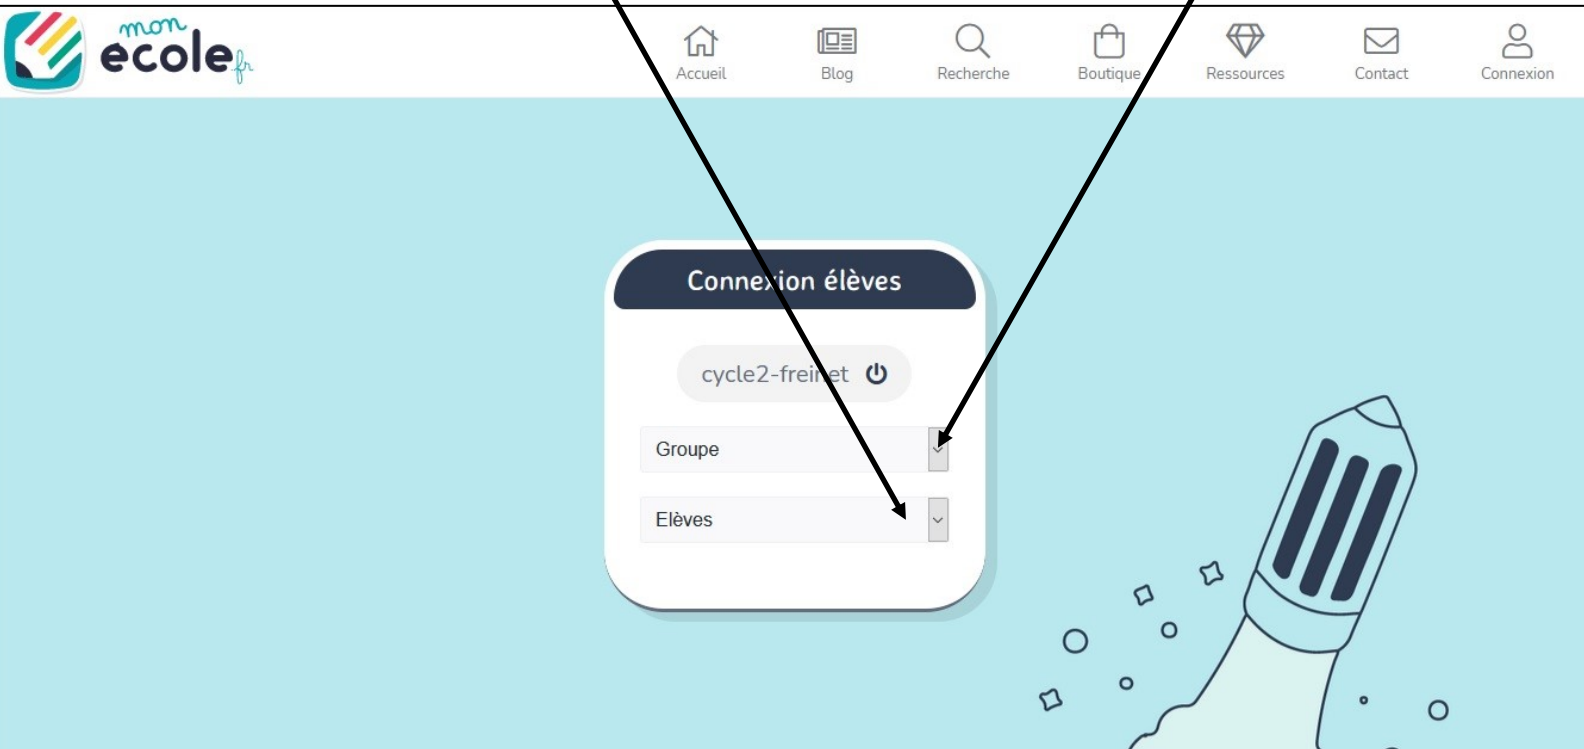

Bonjour à tous.

Cliquer sur le lien : <https://monecole.fr/>

Et cliquer ensuite sur **Elèves** ,

Ensuite, taper l'identifiant : cycle2-freinet .

Mot de passe : freinet .

Et se connecter.

Dans le cadre Groupe, cliquer sur **SALLE 1. CP**, puis sur le prénom de votre enfant.

Taper le code personnel : 111 (pour tous les élèves), et valider.

Vous avez accès au Petit Bureau de la semaine, avec le Rallye lecture et la Classe numérique.

Sur classe-numerique, vous aurez accès à plusieurs exercices à faire en ligne.