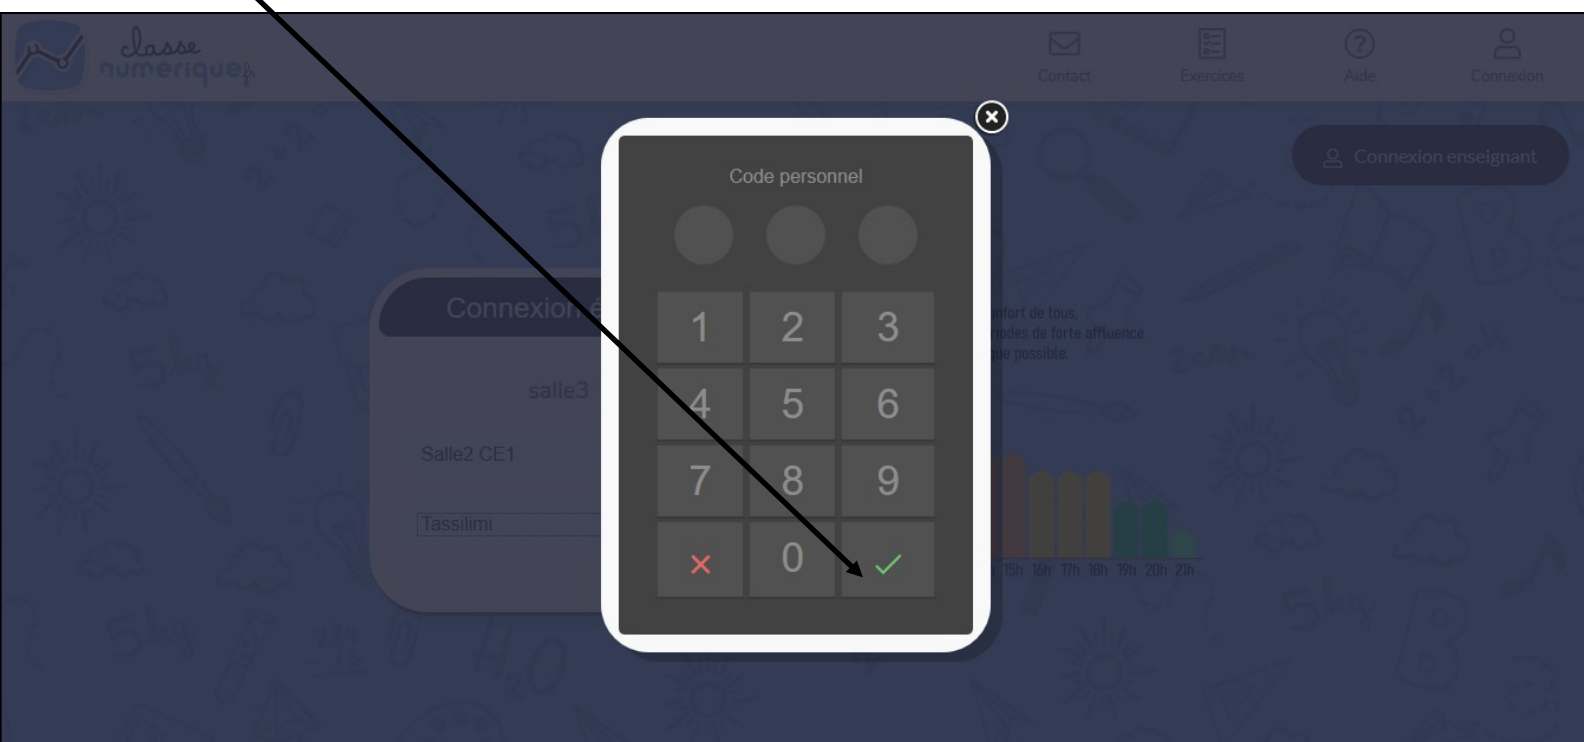

Bonjour à tous.

Cliquer sur le lien : <https://monecole.fr/>

Et cliquer ensuite sur **Elèves** ,

Ensuite, taper l'identifiant : cycle2-freinet .

Mot de passe : freinet .

Et se connecter.

Dans le cadre Groupe, cliquer sur **SALLE 1. CP**, puis sur le prénom de votre enfant.

Taper le code personnel : 111 (pour tous les élèves), et valider.

Vous avez accès au Petit Bureau de la semaine, avec le Rallye lecture et la Classe numérique.

Sur classe-numerique, vous aurez accès à plusieurs exercices à faire en ligne.