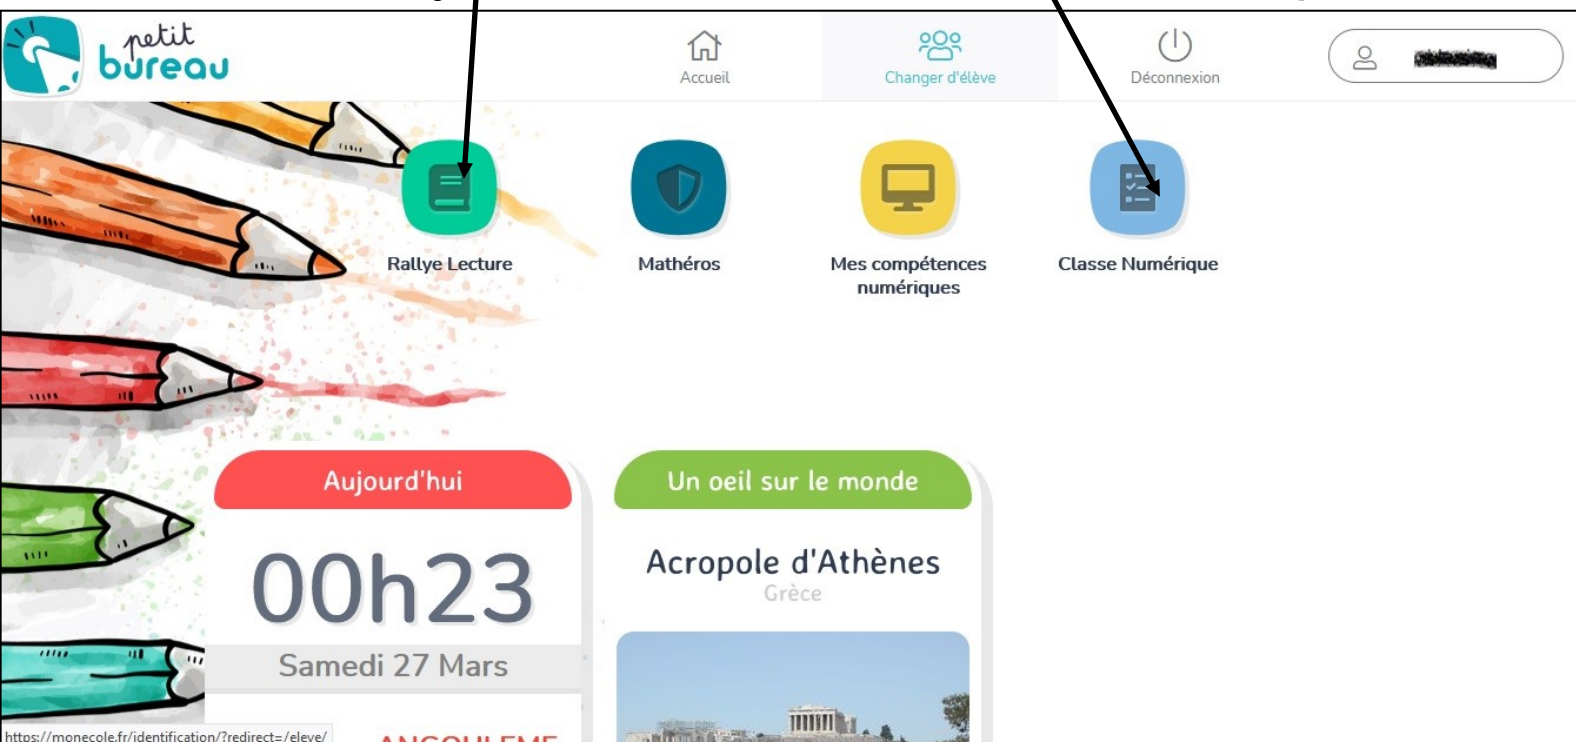

Bonjour à tous.

Cliquer sur le lien : <https://monecole.fr/>

Et cliquer ensuite sur **Elèves** ,

Ensuite, taper l'identifiant : cycle2-freinet .

Mot de passe : freinet .

Et se connecter.

Dans le cadre Groupe, cliquer sur **SALLE 1. CP**, puis sur le prénom de votre enfant.

Taper le code personnel : 111 (pour tous les élèves), et valider.

Vous avez accès au Petit Bureau de la semaine, avec le Rallye lecture et la Classe numérique.

Sur classe-numerique, vous aurez accès à plusieurs exercices à faire en ligne.