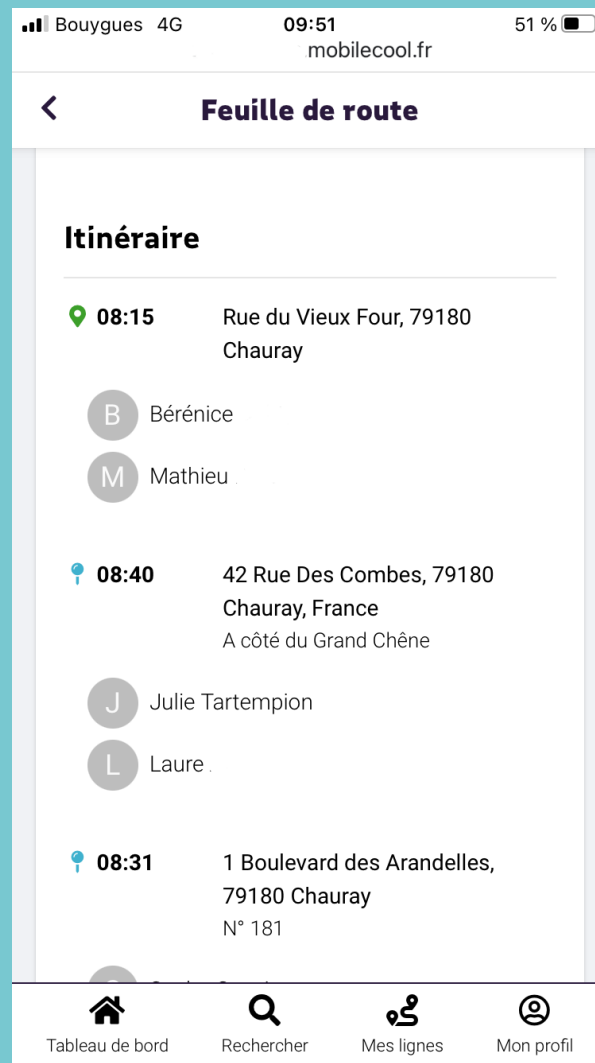

Vous êtes conducteur du Pédibus aujourd'hui.

Vous démarrez un navigateur web (Chrome, Safari...) depuis votre smartphone pour vous connecter à la plateforme Mobilecool. Vous utilisez les mêmes identifiant et mot de passe que sur votre ordinateur afin d'avoir accès à votre espace.

Cliquez sur le lien « Voir la feuille de route ».

Vous avez accès aux noms et coordonnées des conducteurs, aux noms et prénoms des enfants que vous allez accueillir aux différents arrêts.

Quand vous arrivez à l'école vous pouvez cliquer sur le bouton « PREVENIR LES PARENTS », tous ceux qui ont communiqué leur numéro de portable recevront un sms.

Les enfants sont arrivés à l'école,
les parents ont été prévenus.

**Vous êtes conducteur du Pédibus demain.
Vous consultez les informations depuis votre ordinateur.**

Itinéraire

- 08:15 Rue du Vieux Four, 79180 Chauray
- 08:40 42 Rue Des Combes, 79180 Chauray, France
A côté du Grand Chêne
- 08:31 1 Boulevard des Arandelles, 79180 Chauray
N° 181
- 08:50 151 Boulevard des Arandelles, 79180 Chauray