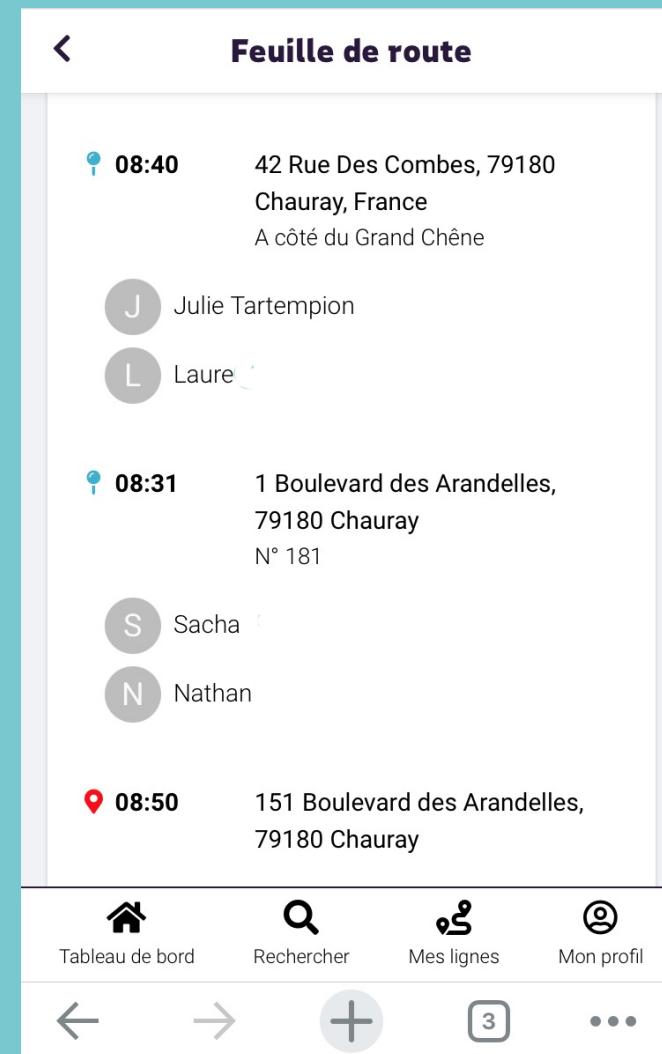

Vous êtes conducteur du Pédibus aujourd'hui.

Vous démarrez un navigateur web (Chrome, Safari...) depuis votre smartphone pour vous connecter à la plateforme Mobilecool. Vous utilisez les mêmes identifiant et mot de passe que sur votre ordinateur afin d'avoir accès à votre espace.

Cliquez sur le lien « Voir la feuille de route ».

Vous avez accès aux noms et coordonnées des conducteurs, aux noms et prénoms des enfants que vous allez accueillir aux différents arrêts.

Quand vous arrivez à l'école vous pouvez cliquer sur le bouton « PREVENIR LES PARENTS », tous ceux qui ont communiqué leur numéro de portable recevront un sms.

Les enfants sont arrivés à l'école,
les parents ont été prévenus.

**Vous êtes conducteur du Pédibus demain.
Vous consultez les informations depuis votre ordinateur.**

Itinéraire

- 08:15 Rue du Vieux Four, 79180 Chauray
- 08:40 42 Rue Des Combes, 79180 Chauray, France
A côté du Grand Chêne
- 08:31 1 Boulevard des Arandelles, 79180 Chauray
N° 181
- 08:50 151 Boulevard des Arandelles, 79180 Chauray

Itinéraire

-  **08:15** Rue du Vieux Four, 79180 Chauray
-  B Bérénice  M Mathieu
-  **08:40** 42 Rue Des Combes, 79180 Chauray, France
A côté du Grand Chêne
-  J Julie Tartempion  L Laure
-  **08:31** 1 Boulevard des Arandelles, 79180 Chauray
N° 181
-  S Sacha  N Nathan
-  **08:50** 151 Boulevard des Arandelles, 79180 Chauray