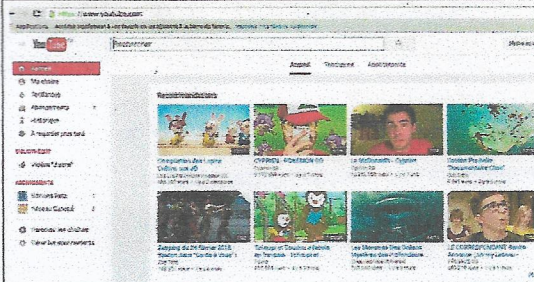

## Questionnaire - Représentations initiales

Observe les documents de la colonne de gauche puis réponds à la question de la colonne de droite.

CAPTURE D'ÉCRAN	SELON TOI, À QUOI SERT CE SITE ?
	<p>→ Ce site sert à lancer des recherches.</p>
	<p>→ Ce site sert à regarder la télévision.</p>
	<p>→ Ce site sert à envoyer des mails.</p>
	<p>→ Ce site est un réseau social. Il sert à communiquer/échanger/partager</p>

## CAPTURE D'ÉCRAN

## SELON TOI, À QUOI SERT CE SITE ?

→ Ce site sert à jouer.

→ Ce site sert à regarder des vidéos.

→ Ce site sert à trouver un itinéraire.

→ Ce site est une encyclopédie. Il sert à trouver des informations.