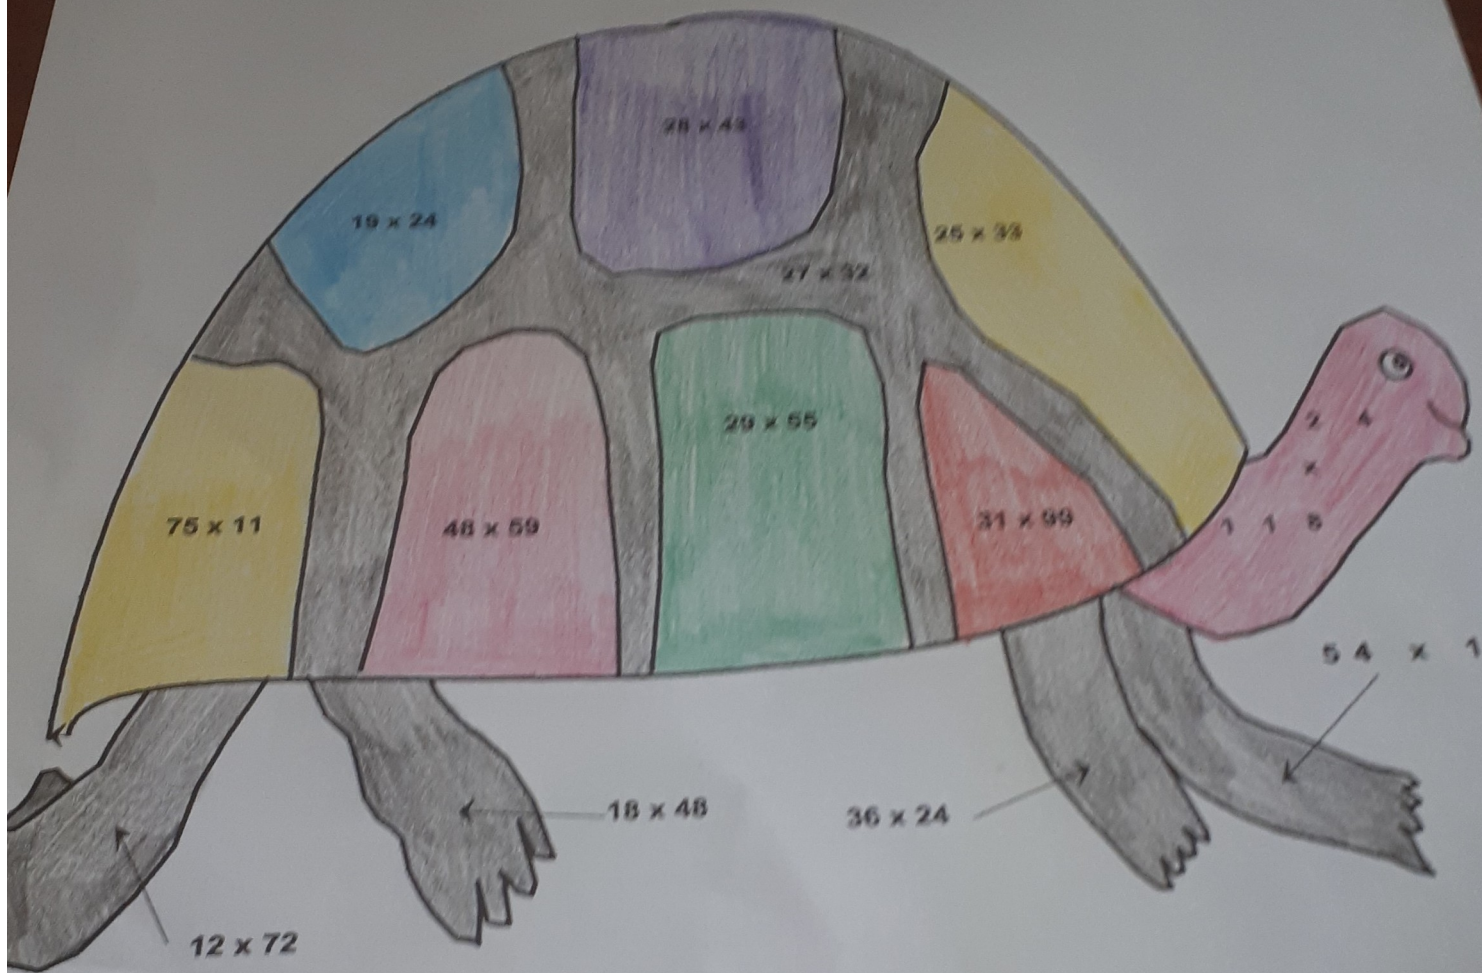

Produits	100	200	300	400	500	600	700	800	900
Couleurs	orange	jaune	rose	noir	violet	bleu	rouge	vert	

nom: Tom