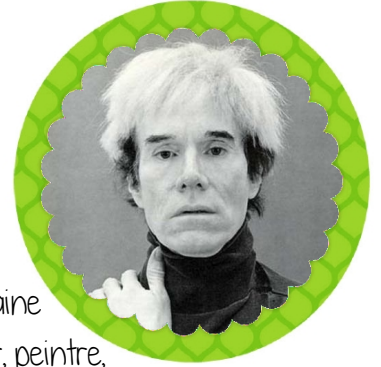

Mona Lisa

Nom Andy Warhol
Epoque 1928-1987
Nationalité Américaine
Profession Illustrateur, peintre, photographe...

Andy Warhol a d'abord été illustrateur dans la publicité avant de se faire connaître pour ses travaux de photographie et de peinture. Il utilise plusieurs fois la même image en la colorisant de différentes façons, mais toujours très colorées. Il est le plus célèbre représentant du Pop-Art

Le Pop-art Des couleurs acidulées, éclatantes dans des décors très artificiels. Il s'agit principalement de présenter l'art comme un simple produit à consommer : éphémère, jetable, bon marché...