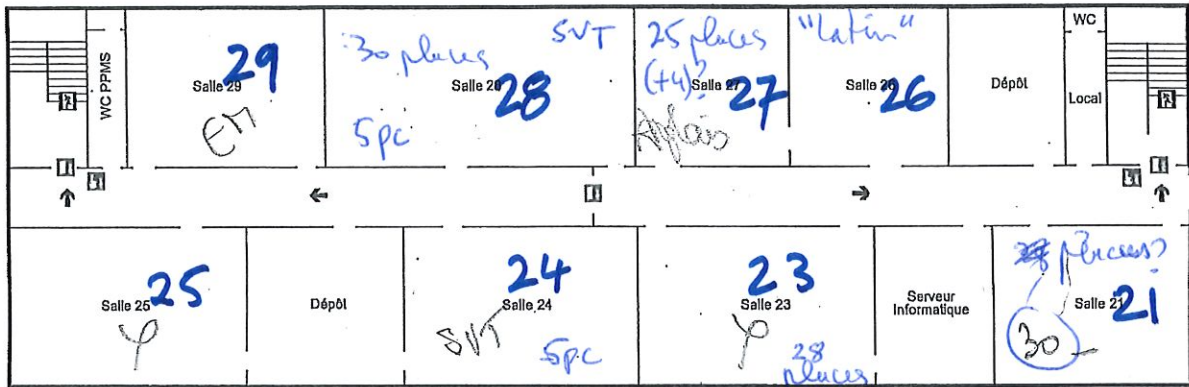

PLAN D'INTERVENTION N°2

NF X08-070

COLLEGE NORBERT CASTERET
CITE SCOLAIRE PUYGUILLEM
16600 RUELLE SUR TOUVRE

PLAN DE SITUATION

BATIMENT A

NIVEAU 2

NIVEAU 1

NIVEAU 0