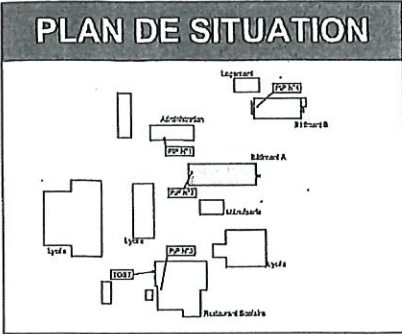

PLAN D'INTERVENTION N°2

NF X08-070

COLLEGE NORBERT CASTERET
CITE SCOLAIRE PUYGUILLEM
16600 RUELLE SUR TOUVRE

PLAN DE SITUATION

BATIMENT A

NIVEAU 2

NIVEAU 1

NIVEAU 0