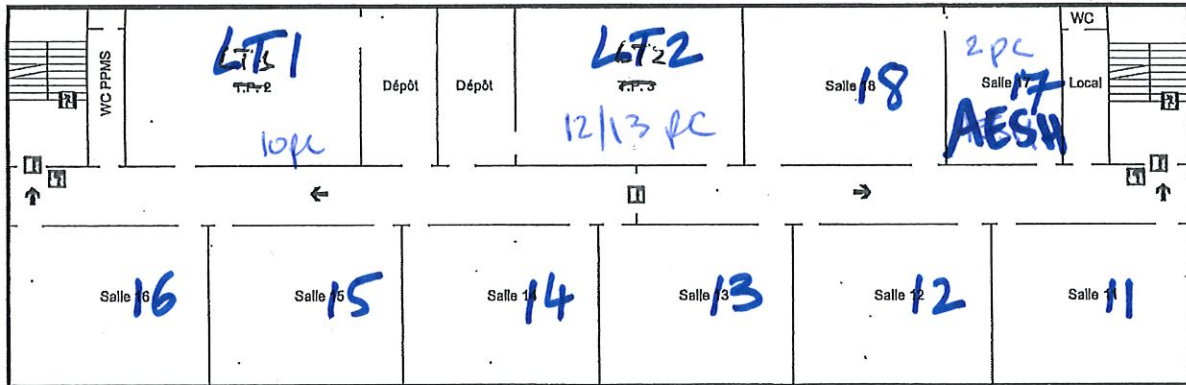

PLAN D'INTERVENTION N°2

NF X08-070

COLLEGE NORBERT CASTERET
CITE SCOLAIRE PUYGUILLEM
16600 RUELLE SUR TOUVRE

PLAN DE SITUATION

BATIMENT A

NIVEAU 2

NIVEAU 1

NIVEAU 0