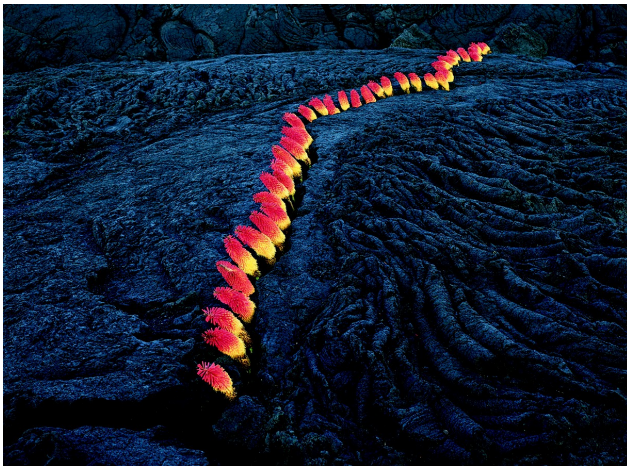

NILS UDO

Né en : 1937

Nationalité : Allemande

Profession : Sculpteur - photographe

Ses œuvres : Son art appartient au courant artistique appelé Land art. Ses œuvres sont créées dans des milieux naturels avec des matériaux issus de la nature.

Elles sont éphémères : elles évoluent puis disparaissent sous l'influence de la météo et du temps qui passe.

Mon avis :