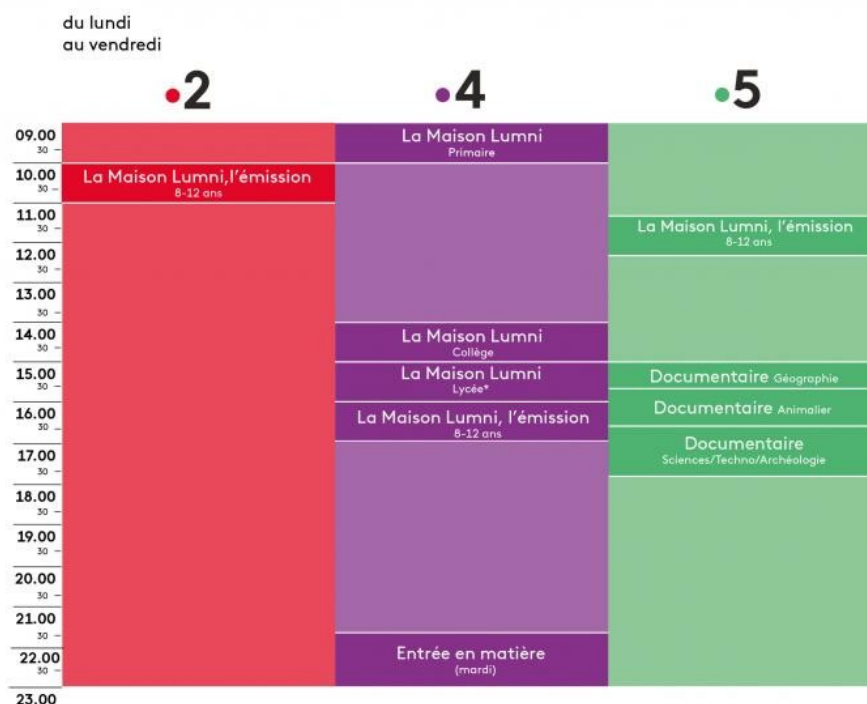

Sur France 4

France 4 modifie toute sa programmation de journée.

- **09.00-10.00 La Maison Lumni, primaire**
Pour les CP et CE1 : 30 min de lecture / 30 min de maths
- **10.00-11.30 Okoo**
Pour favoriser les apprentissages des 3-6 ans : la lecture avec *Yétili*, l'anglais avec *Apprends avec Timmy, Petit Malabar*, l'astronome, *Géo Jet* pour voyager à travers le monde
- **13.00-14.00 Okoo**
Pour les 8-12 ans, la série *Les Grandes Grandes Vacances* aborde la Seconde Guerre mondiale, suivie de *C'est toujours pas sorcier*
- **14.00-15.00 La Maison Lumni, collège**
Pour les collégiens : 30 min de français / 30 min de maths
- **15.00-15.45 La Maison Lumni, lycée**
Pour les lycéens : 1 heure de français, maths, histoire-géo, anglais ou philo
- **15.45-16.30 La Maison Lumni, pour les 8-12 ans**
- Le mardi soir, en prime time, pour les collégiens et lycéens : *Entrée en matière*, une nouvelle case de documentaires historiques.

Lumni france•tv

EMPLOI DU TEMPS DE LA CLASSE À LA MAISON

* Lundi : français / mardi : maths / mercredi : histoire-géographie / jeudi : physique / vendredi : SVT

À tout moment, retrouvez-nous sur Lumni.fr et sur france.tv