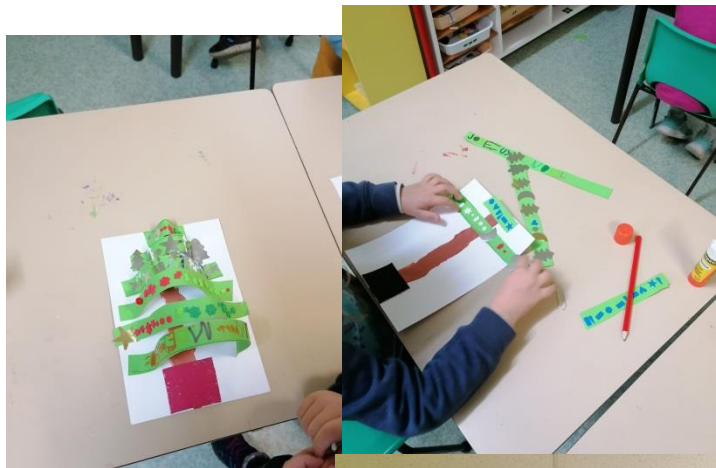

Semaine 13 : du 07/12 au 11/12

Promenade du lundi matin : nous sommes partis récupérer des branches de sapin et de cèdre!

Décoration du sapin du jardin de l'école et de l'entrée de de la classe.

Nouvel atelier autonome sur les tapis : parcours d'agilité avec des œufs (en plastique)!

Danse de Noël

Différents ateliers sur les nombres pour les PS, MS et GS.

Fin des cartes de Noël : les enfants ont pu les ramener à la maison

Préparation des couronnes de Noël en jouant au jeu de la marchande!