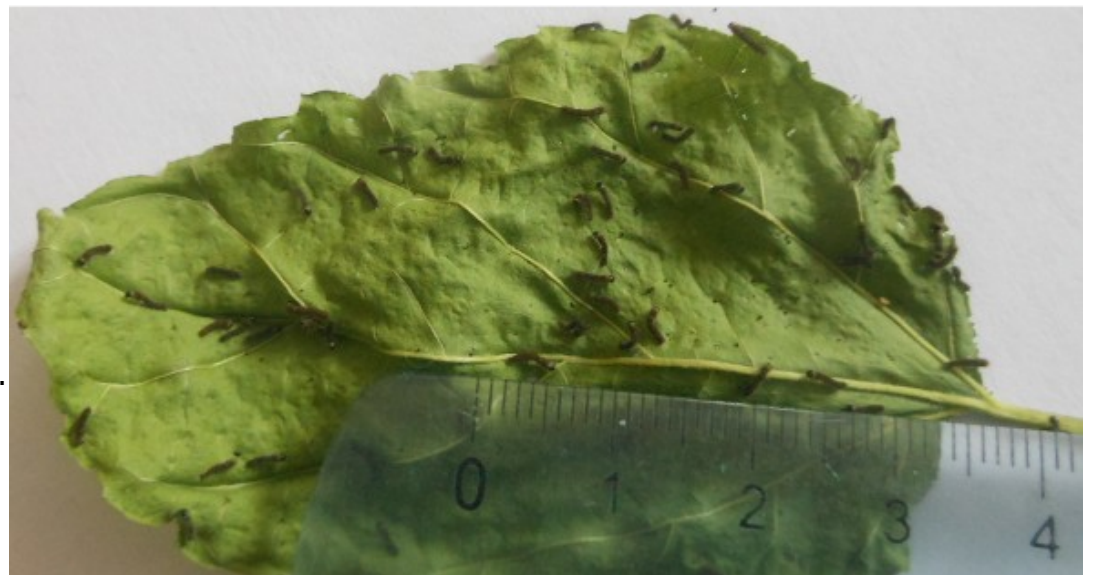

**Mardi 28 avril**

Les œufs sont presque tous vides :  
les vers à soie sont presque tous  
nés.

J'en ai mesurés  
quelques-uns avec une  
règle graduée, comme  
nous le faisons l'an  
dernier. Ils mesurent  
entre 3 et 5 millimètres.

Regarde bien avec tes parents et comptez les  
millimètres pour connaître la taille de celui-ci.

On peut voir ses pattes et sa petite tête noire.  
C'est encore plus visible avec une loupe.