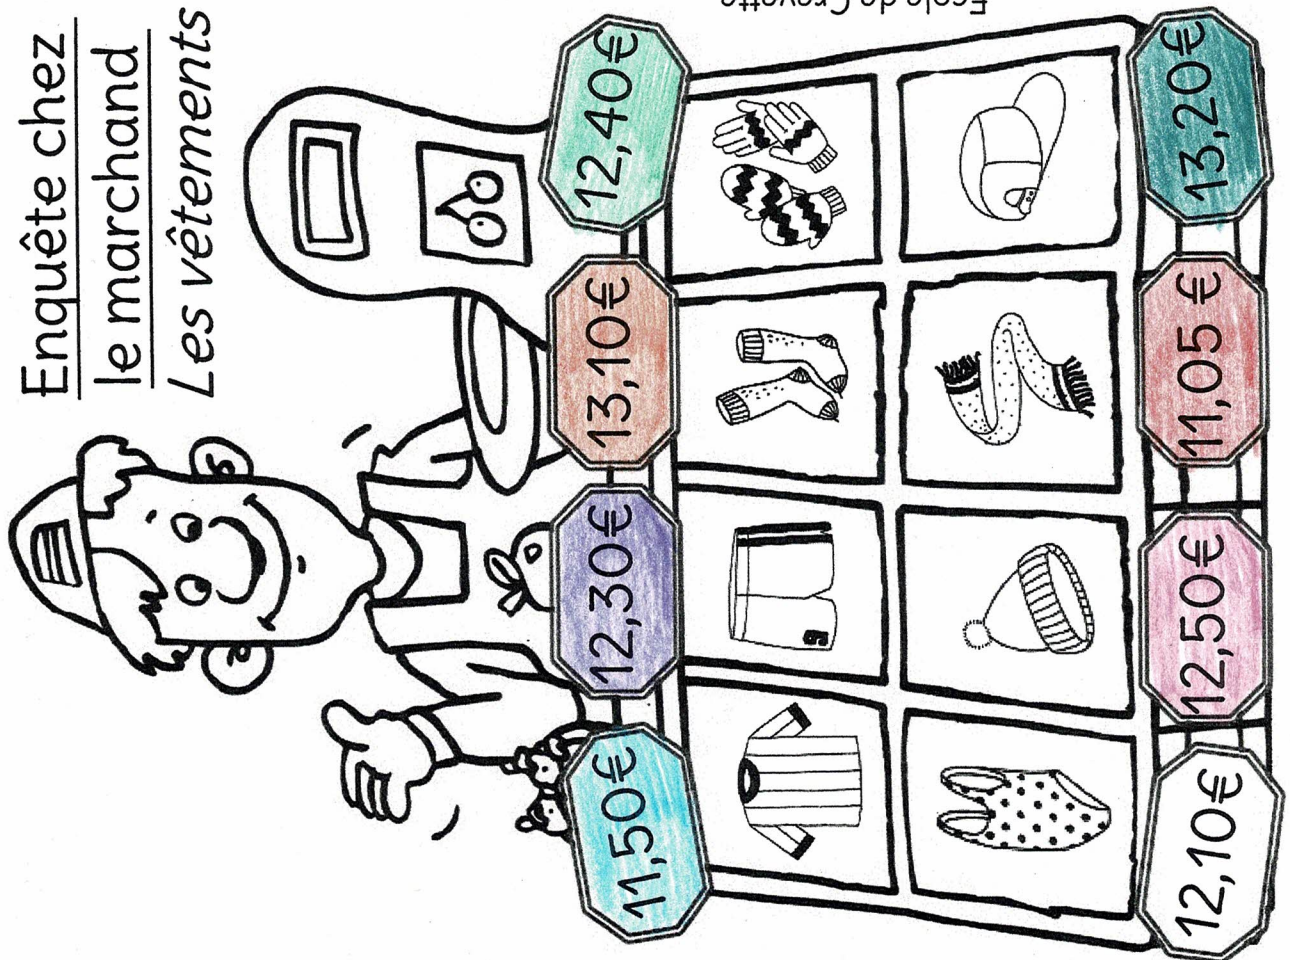

Enquête chez
le marchand
Les vêtements

Enquête chez
le marchand
Les vêtements

Enquête chez
le marchand
Les outils

7,50€	8,30€	6,10€	5,40€
4,10€	7,15€	6,05€	8,20€

Enquête chez
le marchand
Les outils

Enquête chez
le marchand
Les vêtements

Enquête chez
le marchand
Les vêtements

Enquête chez
le marchand
Les outils

Ecole de Crevette

<p><u>Enquête chez</u> <u>le marchand</u> <i>Les outils</i></p>	

Ecole de Crevette