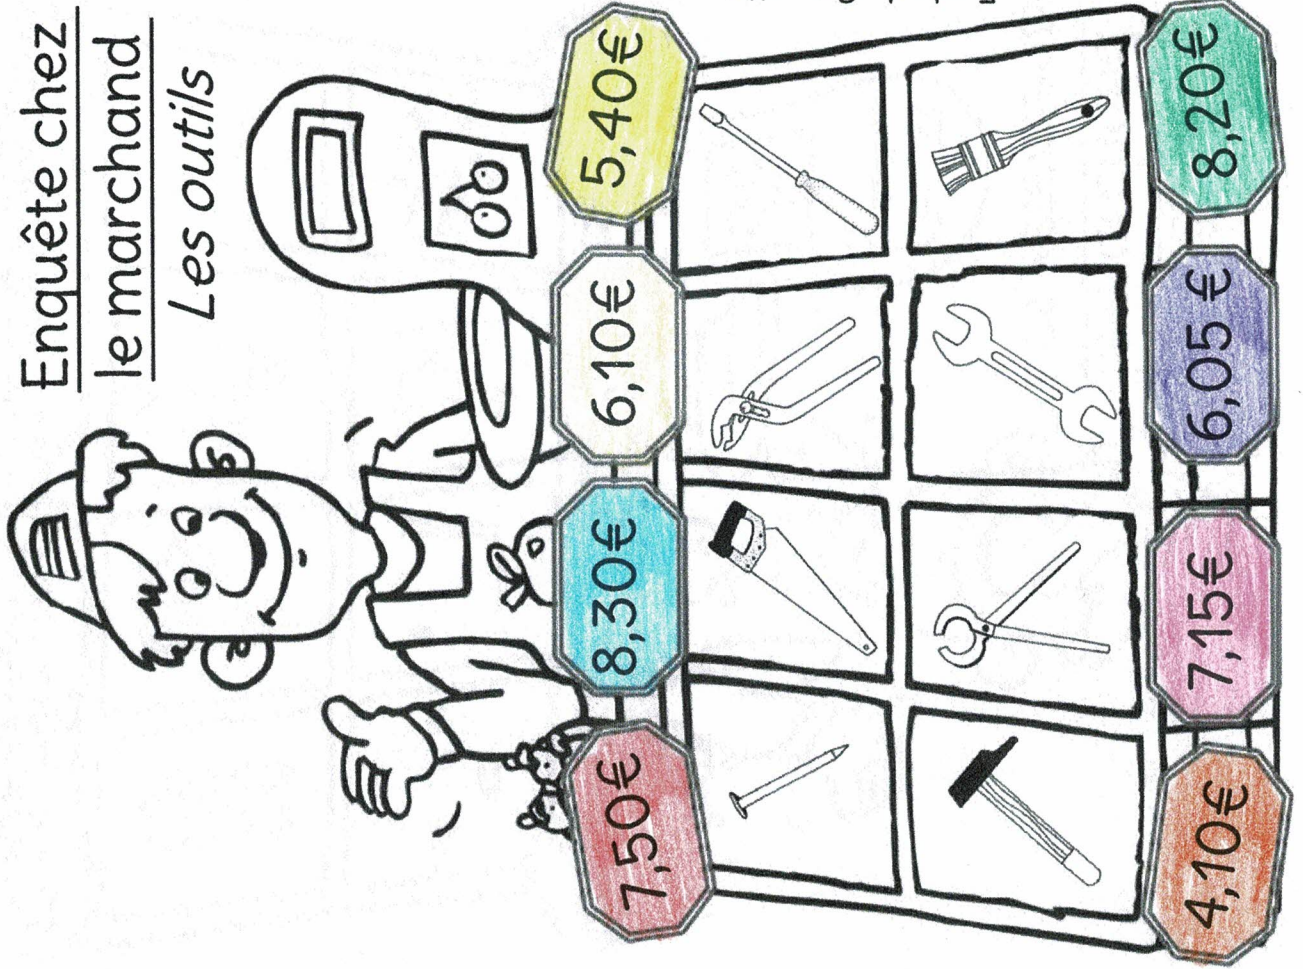

Enquête chez
le marchand
Les vêtements

Enquête chez
le marchand
Les vêtements

Enquête chez
le marchand
Les outils

7,50€	8,30€	6,10€	5,40€
4,10€	7,15€	6,05€	8,20€

Enquête chez
le marchand
Les outils

Enquête chez
le marchand
Les vêtements

Enquête chez
le marchand
Les vêtements

Enquête chez
le marchand
Les outils

Ecole de Crevette

<p><u>Enquête chez</u> <u>le marchand</u> <i>Les outils</i></p>	

Ecole de Crevette