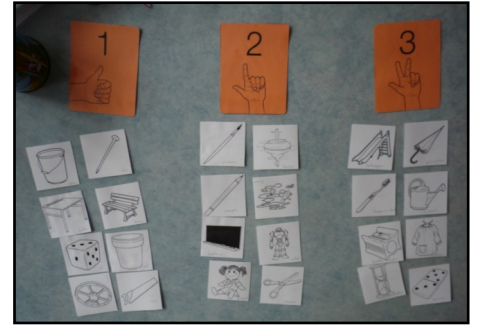

Ecole maternelle

Saint Jean de Liversay

Quoi de neuf !

Lundi 28 janvier au
1er février 2019

En Arts-visuels, nous terminons nos « paysages d'hiver ». Après avoir peint des ronds concentriques avec différentes teintes de bleu, nous avons tracé la silhouette d'un arbre et peint des flocons au pinceau. Pour terminer, Maitresse Cécile colle ensuite nos photos en noir et blanc.

Les moyens s'entraînent à compter le nombre de syllabes des mots. Ils ont également travaillé sur le complément à 5 avec des hérissons en pâte à modeler et des allumettes.

Jeudi, nous avons joué à un jeu coopératif. Quatre équipes doivent traverser le plus vite possible la salle de motricité en marchant sur des planches. Chaque équipe dispose de 3 planches qu'il faut déplacer progressivement.