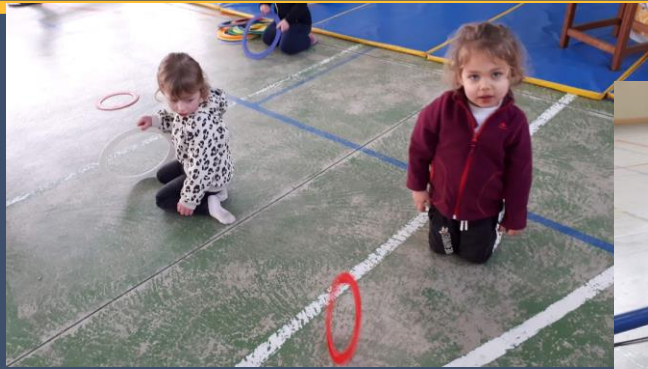

Intervention cirque CARNÀ
avec Anne Charlotte MARY

classe maternelle

Lundi 20 et Mardi 21 Février 2023

★ Échauffement à la salle de sport de Clessé ★

La classe maternelle a pu profiter des 2 premières interventions d'Anne Charlotte du cirque Carna. Nous sommes allés à la salle de sport pour découvrir le matériel. Nous avons commencé à nous échauffer en faisant l'arbre, la pierre, le flamant rose, l'araignée, l'éléphant

Les ateliers:

Nous avons réalisé différents ateliers pour nous approprier le matériel: boules, tonneaux, échelle, cordes, anneaux... Nous avons travaillé sur nos peurs, sur les moyens que l'on peut trouver pour faire l'atelier.