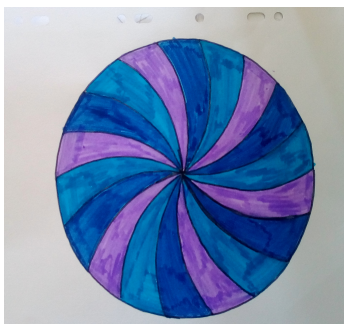

Le journal de Chauray

LA COULEUR S'IMPOSE DANS L'ECOLE DE CHAURAY

Pour l'exposition ce jeudi 28 Mars 2019 «LA GRANDE LESSIVE »les élèves de CM2 CA ont décidé de faire des œuvres.

Certains font des mandalas colorés avec du sel , des feutres ,de la peinture, d'autres font des photos végétales,naturelles et colorées, une autre partie fait du dessin et le reste de la classe invente ses propres créations

Les expositions dans ce genre se multiplient dans l'école que se soit chez les grands comme les petits.

MANDALA

ARBRE COLORE

ROSACE