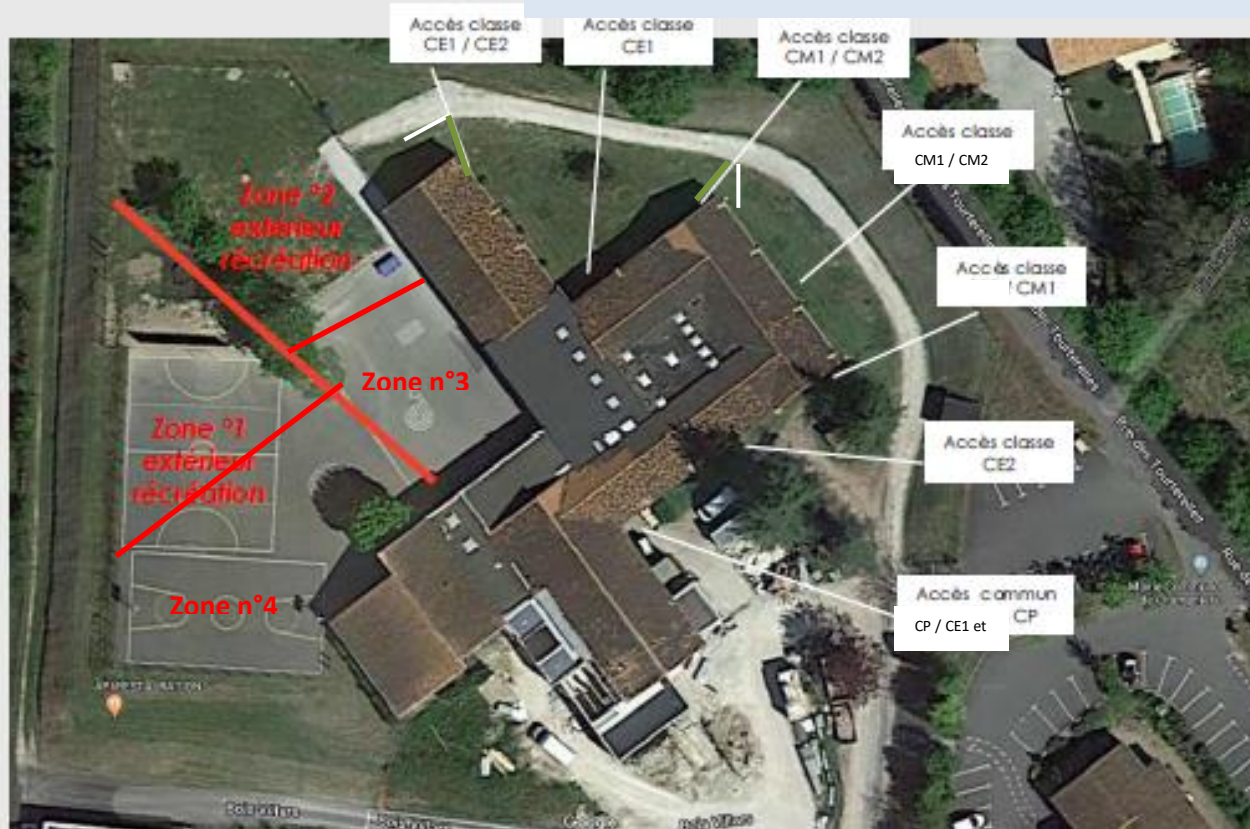

Voici le plan d'accès aux salles de classe à partir du 2 novembre 2020 pour les matins et pour les sorties de classe à 15H45 et à 12H00.

Ecole élémentaire de Puy de Nelle – Accès salles de classe

Portail en accès libre et commun pour les enfants et parents des élèves de primaire et de maternelle + affichage des consignes sanitaires et des plans d'accès aux classes .

Toute personne âgée de plus de 6 ans devra porter le masque après avoir franchi ce portail. A 15H45 et à 12H00, les enfants pourront être récupérés aux accès spécifiques notés sur le plan ci-joint.

Intérieur des bâtiments

Ecole élémentaire de Puy de Nelle – Vue en plan des bâtiments

Voici le sens de circulation au sein de l'école

**Ecole élémentaire
de Puy de Nelle
- Circulation intérieure (2)-**

-  Gestion des flux cantine
-  Zone neutralisée
-  Barrière
-  Zone de marquage au sol de la distanciation physique (repère visuel tous les mètres)
-  Sens de circulation par fléchage au sol