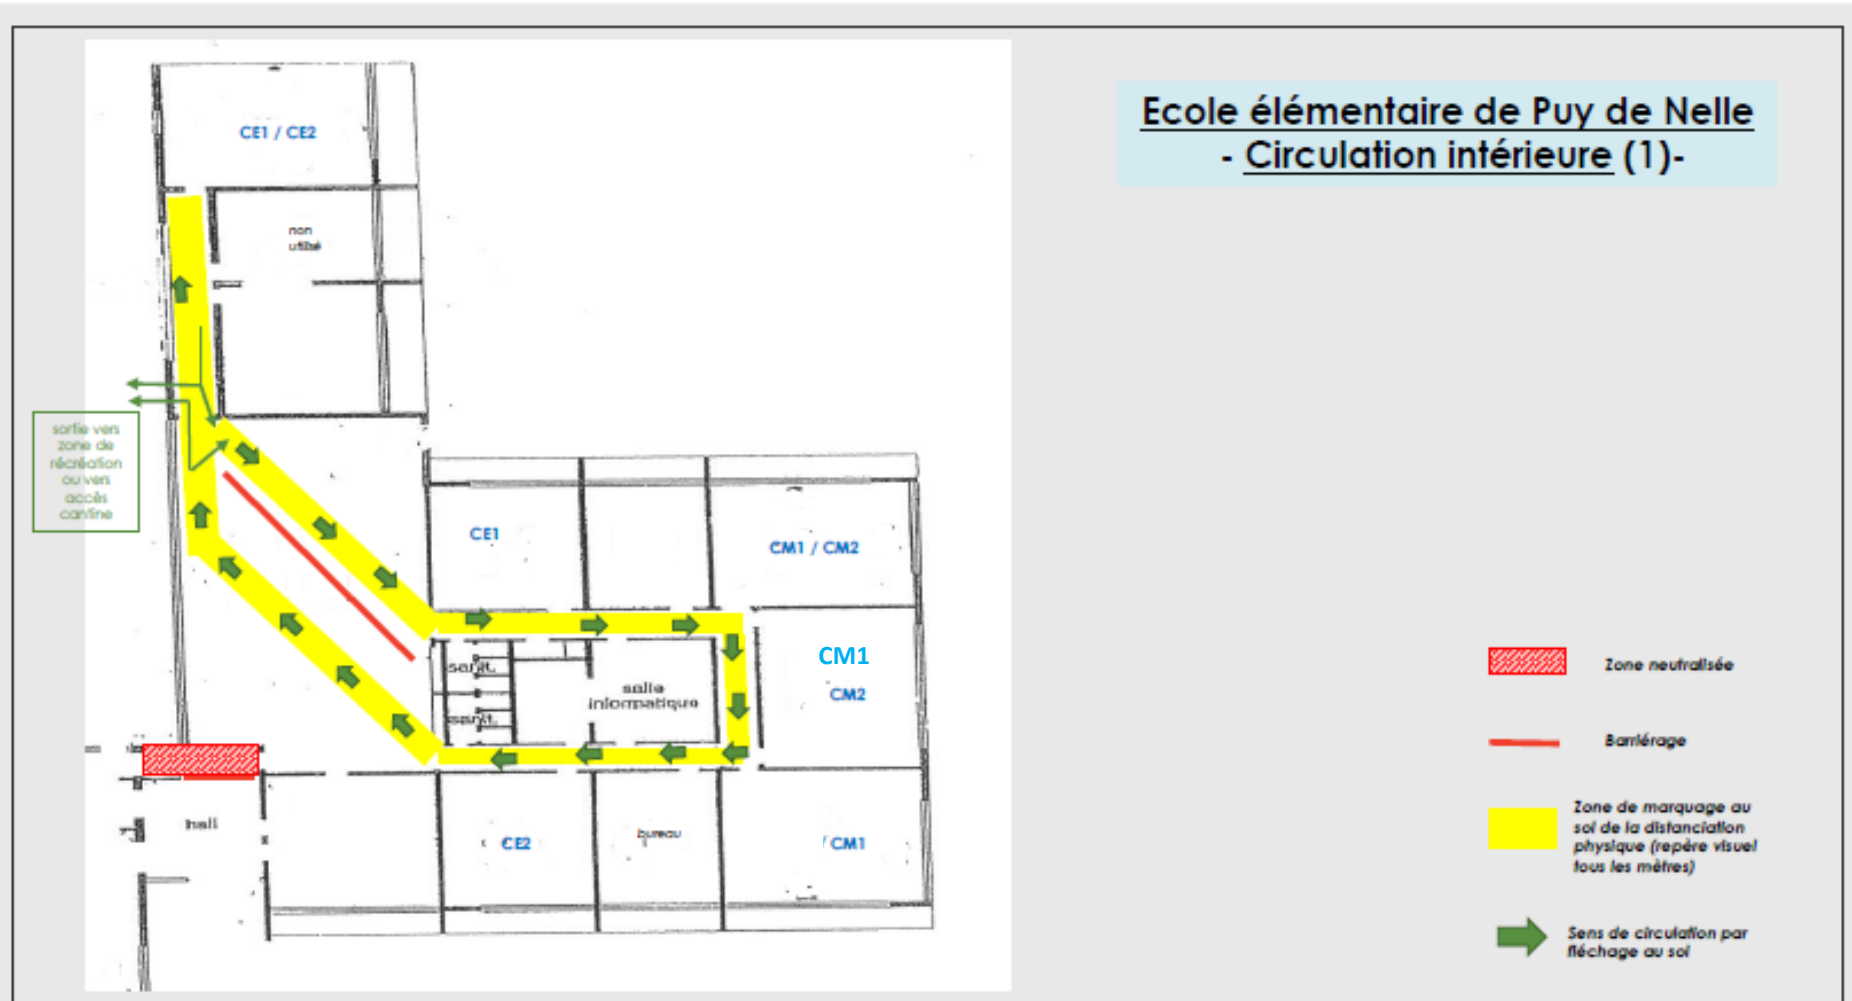

Voici le plan d'accès aux salles de classe à partir du 2 novembre 2020 pour les matins et pour les sorties de classe à 15H45 et à 12H00.

Ecole élémentaire de Puy de Nelle – Accès salles de classe

Portail en accès libre et commun pour les enfants et parents des élèves de primaire et de maternelle + affichage des consignes sanitaires et des plans d'accès aux classes .

Toute personne âgée de plus de 6 ans devra porter le masque après avoir franchi ce portail. A 15H45 et à 12H00, les enfants pourront être récupérés aux accès spécifiques notés sur le plan ci-joint.

Intérieur des bâtiments

Ecole élémentaire de Puy de Nelle – Vue en plan des bâtiments

Voici le sens de circulation au sein de l'école

**Ecole élémentaire
de Puy de Nelle
- Circulation intérieure (2)-**

-  Gestion des flux cantine
-  Zone neutralisée
-  Barrière
-  Zone de marquage au sol de la distanciation physique (repère visuel tous les mètres)
-  Sens de circulation par fléchage au sol