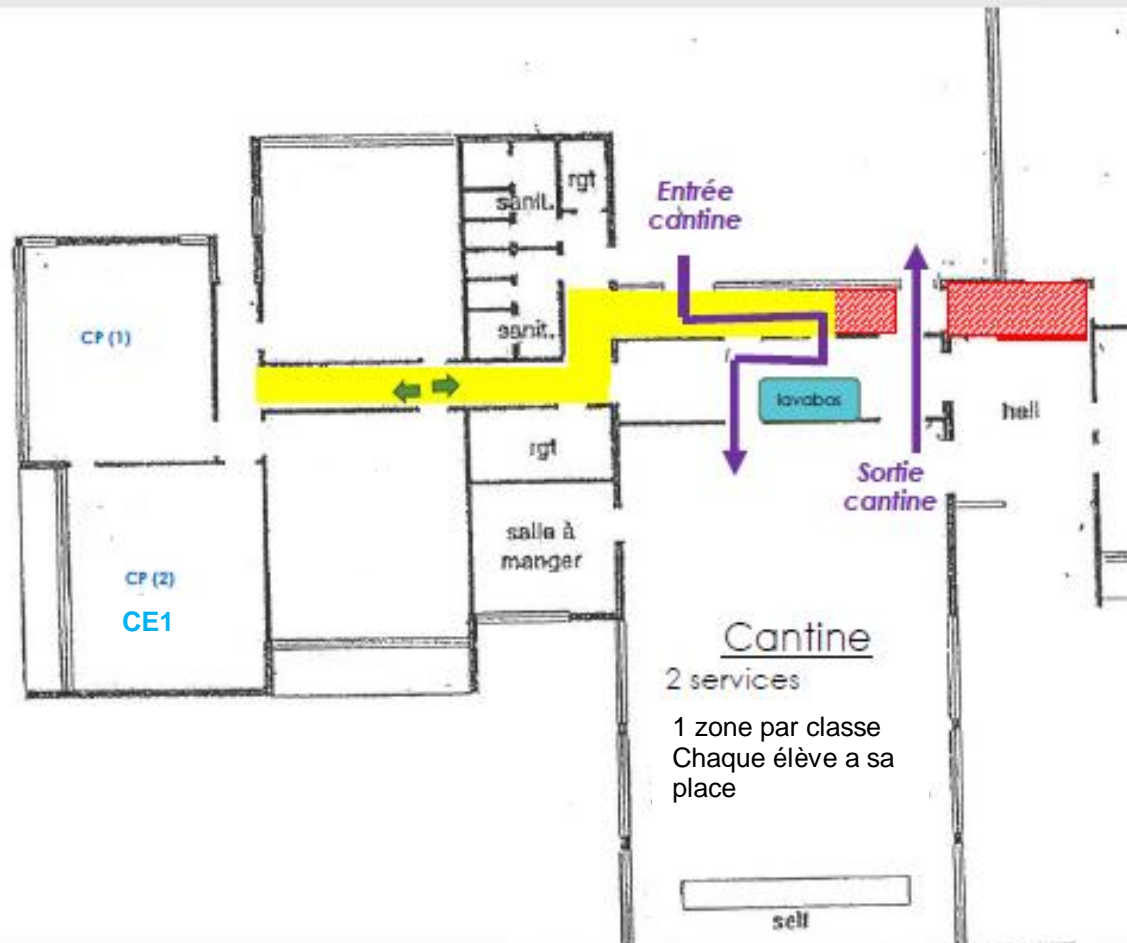

Voici le plan d'accès aux salles de classe à partir du 2 novembre 2020 pour les matins et pour les sorties de classe à 15H45 et à 12H00.

Ecole élémentaire de Puy de Nelle – Accès salles de classe

Portail en accès libre et commun pour les enfants et parents des élèves de primaire et de maternelle + affichage des consignes sanitaires et des plans d'accès aux classes .

Toute personne âgée de plus de 6 ans devra porter le masque après avoir franchi ce portail. A 15H45 et à 12H00, les enfants pourront être récupérés aux accès spécifiques notés sur le plan ci-joint.

Intérieur des bâtiments

Ecole élémentaire de Puy de Nelle – Vue en plan des bâtiments

Voici le sens de circulation au sein de l'école

**Ecole élémentaire
de Puy de Nelle
- Circulation intérieure (2)-**

-  Gestion des flux cantine
-  Zone neutralisée
-  Barrière
-  Zone de marquage au sol de la distanciation physique (repère visuel tous les mètres)
-  Sens de circulation par fléchage au sol