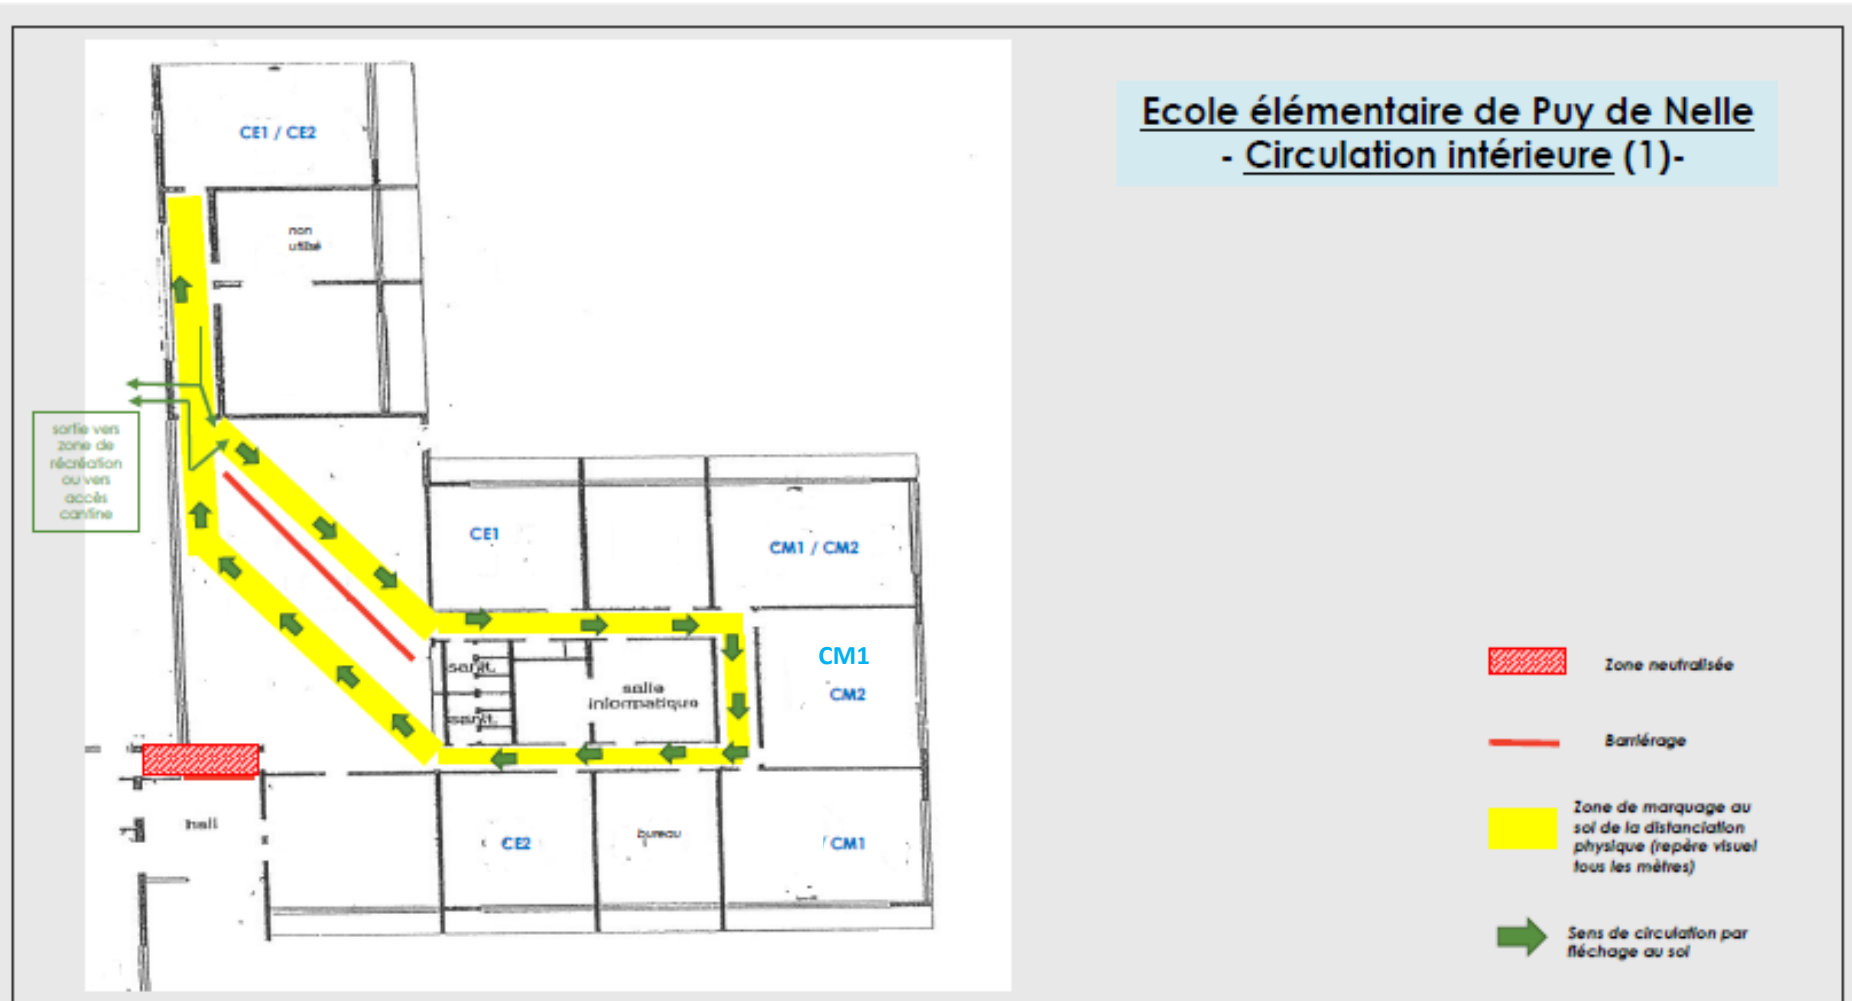

Voici le plan d'accès aux salles de classe à partir du 2 novembre 2020 pour les matins et pour les sorties de classe à 15H45 et à 12H00.

Ecole élémentaire de Puy de Nelle – Accès salles de classe

Portail en accès libre et commun pour les enfants et parents des élèves de primaire et de maternelle + affichage des consignes sanitaires et des plans d'accès aux classes .

Toute personne âgée de plus de 6 ans devra porter le masque après avoir franchi ce portail. A 15H45 et à 12H00, les enfants pourront être récupérés aux accès spécifiques notés sur le plan ci-joint.

Voici le sens de circulation au sein de l'école

**Ecole élémentaire
de Puy de Nelle**
- **Circulation intérieure (2)**-

-  Gestion des flux cantine
-  Zone neutralisée
-  Barrière
-  Zone de marquage au sol de la distanciation physique (repère visuel tous les mètres)
-  Sens de circulation par fléchage au sol