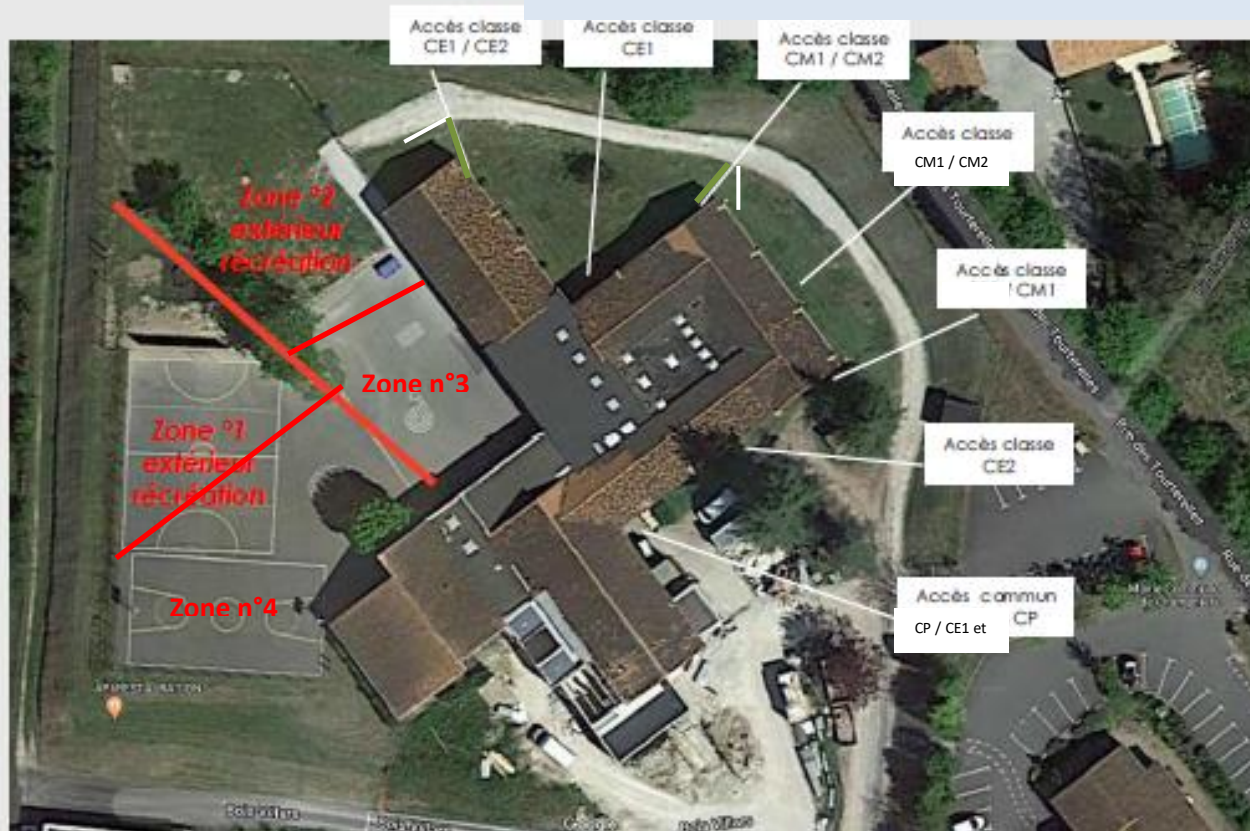

Voici le plan d'accès aux salles de classe à partir du 2 novembre 2020 pour les matins et pour les sorties de classe à 15H45 et à 12H00.

Ecole élémentaire de Puy de Nelle – Accès salles de classe

Portail en accès libre et commun pour les enfants et parents des élèves de primaire et de maternelle + affichage des consignes sanitaires et des plans d'accès aux classes .

Toute personne âgée de plus de 6 ans devra porter le masque après avoir franchi ce portail. A 15H45 et à 12H00, les enfants pourront être récupérés aux accès spécifiques notés sur le plan ci-joint.

Voici le sens de circulation au sein de l'école

**Ecole élémentaire
de Puy de Nelle**
- **Circulation intérieure (2)**-

-  Gestion des flux cantine
-  Zone neutralisée
-  Barrière
-  Zone de marquage au sol de la distanciation physique (repère visuel tous les mètres)
-  Sens de circulation par fléchage au sol