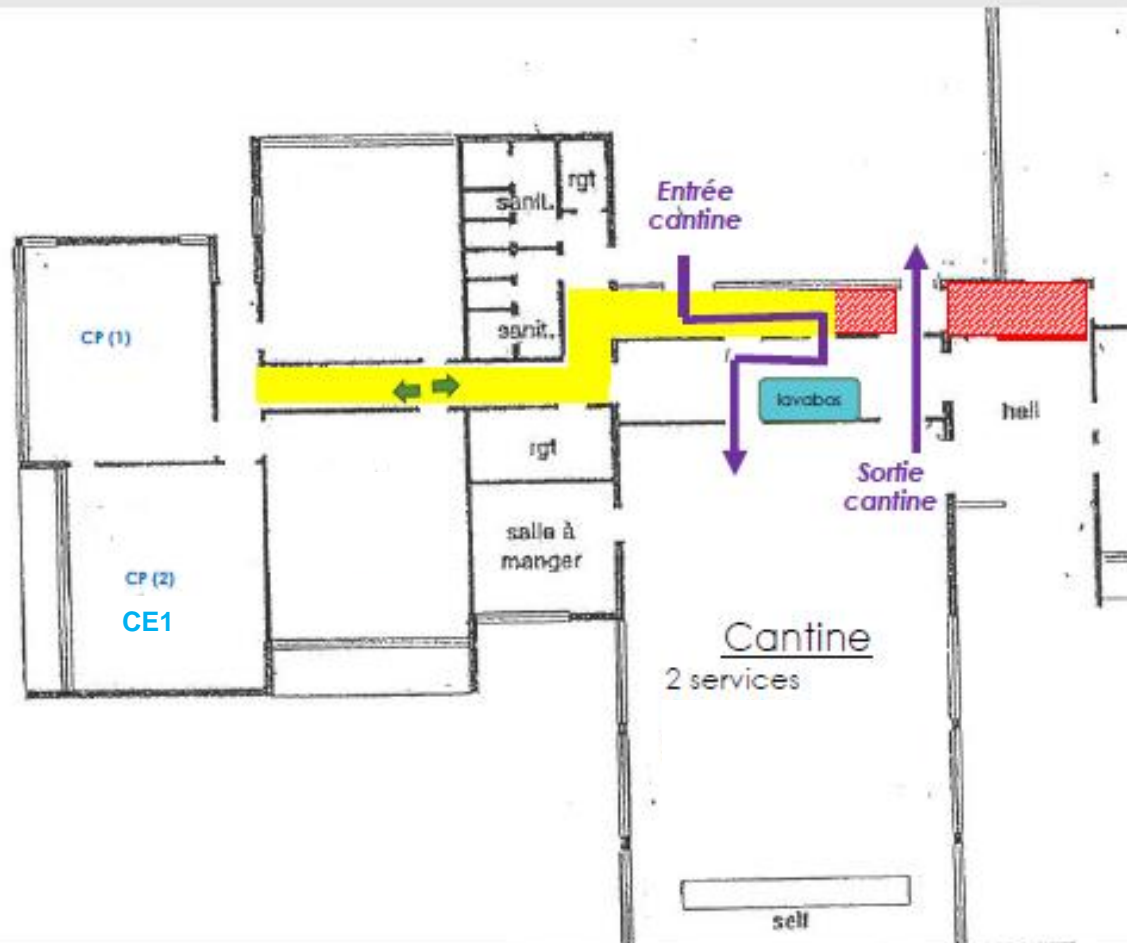

Voici le plan d'accès aux salles de classe à partir du 2 novembre 2020 pour les matins et pour les sorties de classe à 15H45 et à 12H00.

Ecole élémentaire de Puy de Nelle – Accès salles de classe

Portail en accès libre et commun pour les enfants et parents des élèves de primaire et de maternelle + affichage des consignes sanitaires et des plans d'accès aux classes .

Toute personne âgée de plus de 6 ans devra porter le masque après avoir franchi ce portail. A 15H45 et à 12H00, les enfants pourront être récupérés aux accès spécifiques notés sur le plan ci-joint.

Voici le sens de circulation au sein de l'école

**Ecole élémentaire
de Puy de Nelle**
- **Circulation intérieure (2)**-

-  Gestion des flux cantine
-  Zone neutralisée
-  Barrière
-  Zone de marquage au sol de la distanciation physique (repère visuel tous les mètres)
-  Sens de circulation par fléchage au sol