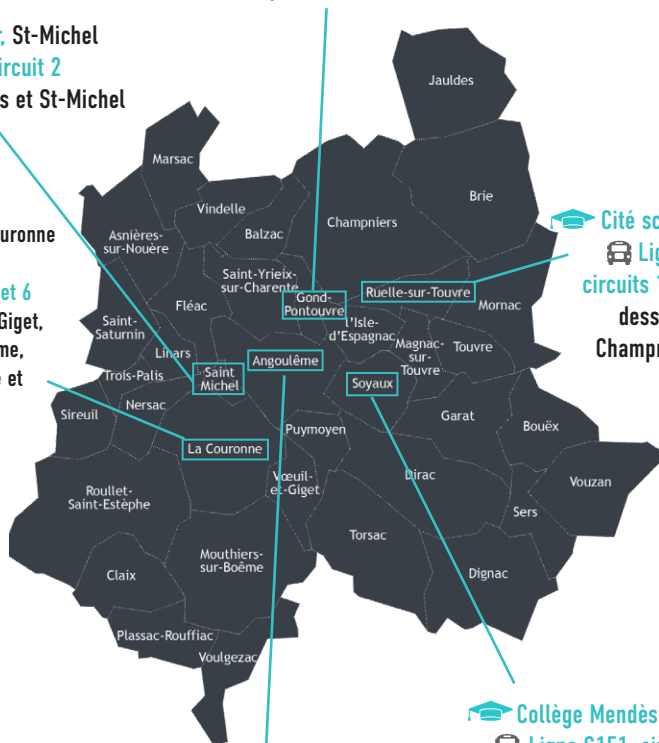

- Résidant sur le territoire de GrandAngoulême

Et scolarisés dans l'un des établissements* listés et desservis par les lignes présentées au verso,

Ou scolarisés sur le territoire de GrandAngoulême qui empruntent une ligne régionale pour se rendre dans leur établissement* scolaire.

- Possibilité d'inscription en cours d'année scolaire.

 Collège René Cassin, Gond-Pontouvre
 Ligne S129, circuits 1, 2, 3 et 4
desservant Asnières-sur-Nouère, Vindelle,
Balzac, Champniers et Gond-Pontouvre

 Collège Puygretier, St-Michel
 Ligne S167, circuit 2
desservant Trois-Palis et St-Michel

 Collège Badinter, La Couronne
 Ligne S132,
circuits 1, 2, 3, 4, 5 et 6
desservant Voueil-et-Giget,
Mouthiers-sur-Boème,
Roulet-St-Estèphe et
La Couronne

 Cité scolaire, Ruelle
 Ligne S141,
circuits 1, 2, 3, 4, 5 et 6
desservant Brie,
Champniers et Ruelle

 Lycées de Ma Campagne, Angoulême,
et le lycée de l'Oisellerie, La Couronne
 Ligne S102, circuit 1
desservant Roulet-St-Estèphe, Claix, Angoulême