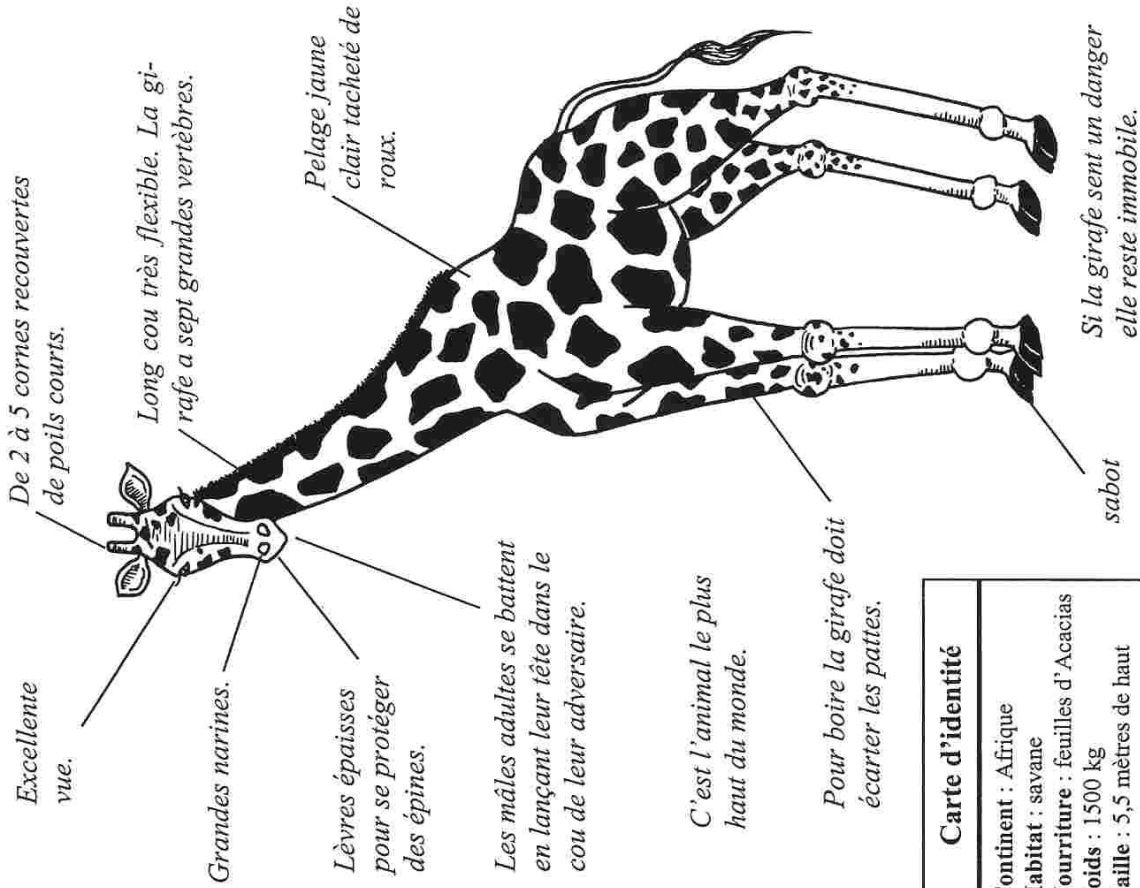

# LA GIRAFE

Carte d'identité
Continent : Afrique
Habitat : savane
Nourriture : feuilles d'Acacias
Poids : 1500 kg
Taille : 5,5 mètres de haut

## ■ Questions

- 1 – De quoi se nourrit la girafe ?  
*Elle se nourrit de feuilles d'acacias.*
- 2 – Combien a-t-elle de vertèbres ?  
*Elle a sept vertèbres.*
- 3 – Où vit-elle ?  
*Elle vit dans la savane en Afrique.*
- 4 – Comment fait-elle pour boire ?  
*Pour boire, elle doit écartter les pattes.*
- 5 – Que fait la girafe en cas de danger ?  
*En cas de danger, elle se tient immobile.*

## ■ Colorie la grande girafe.